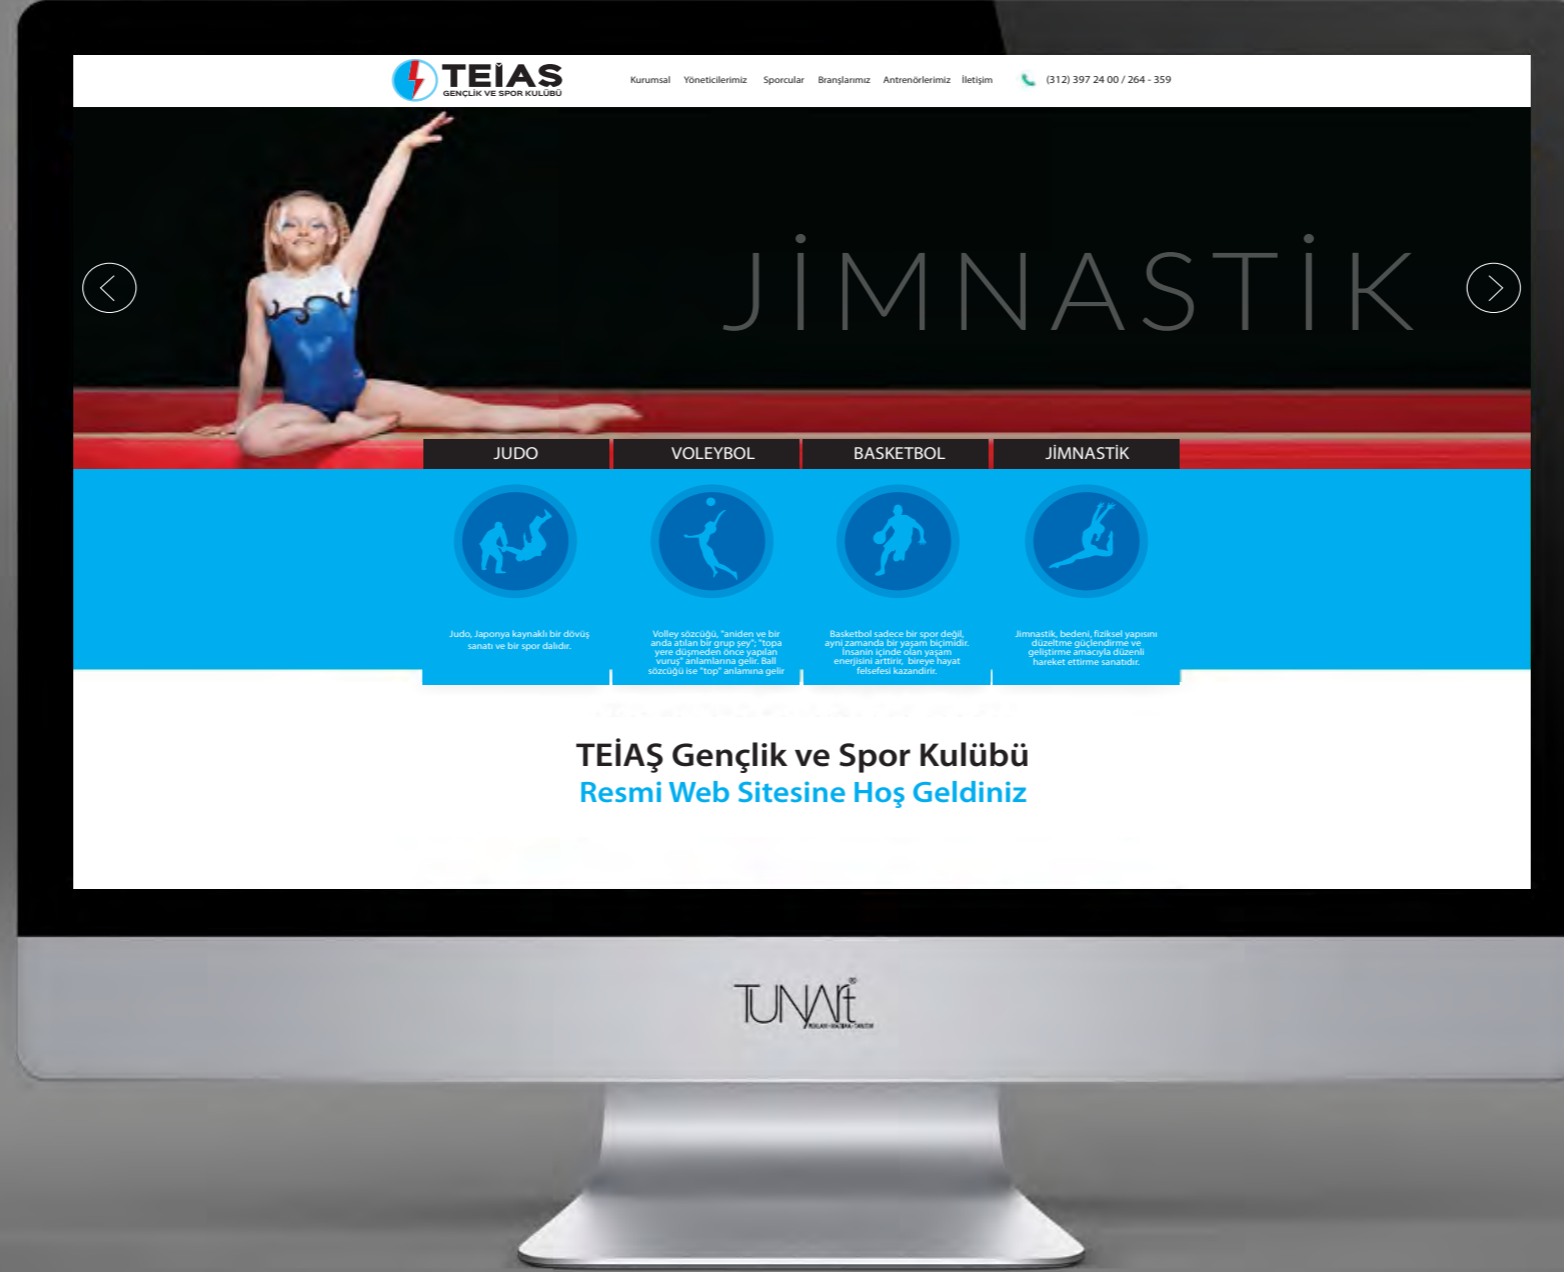

İç Mekan ve Dış Mekan Uygulamaları

Web Sitesi Tasarımları

Kaza Tutanakları

50x70 cm afiş

özel kutulu araç kaza tutanağıdır

50x70 cm afiş

özel kutulu araç kaza tutanağıdır

50x70 cm afiş