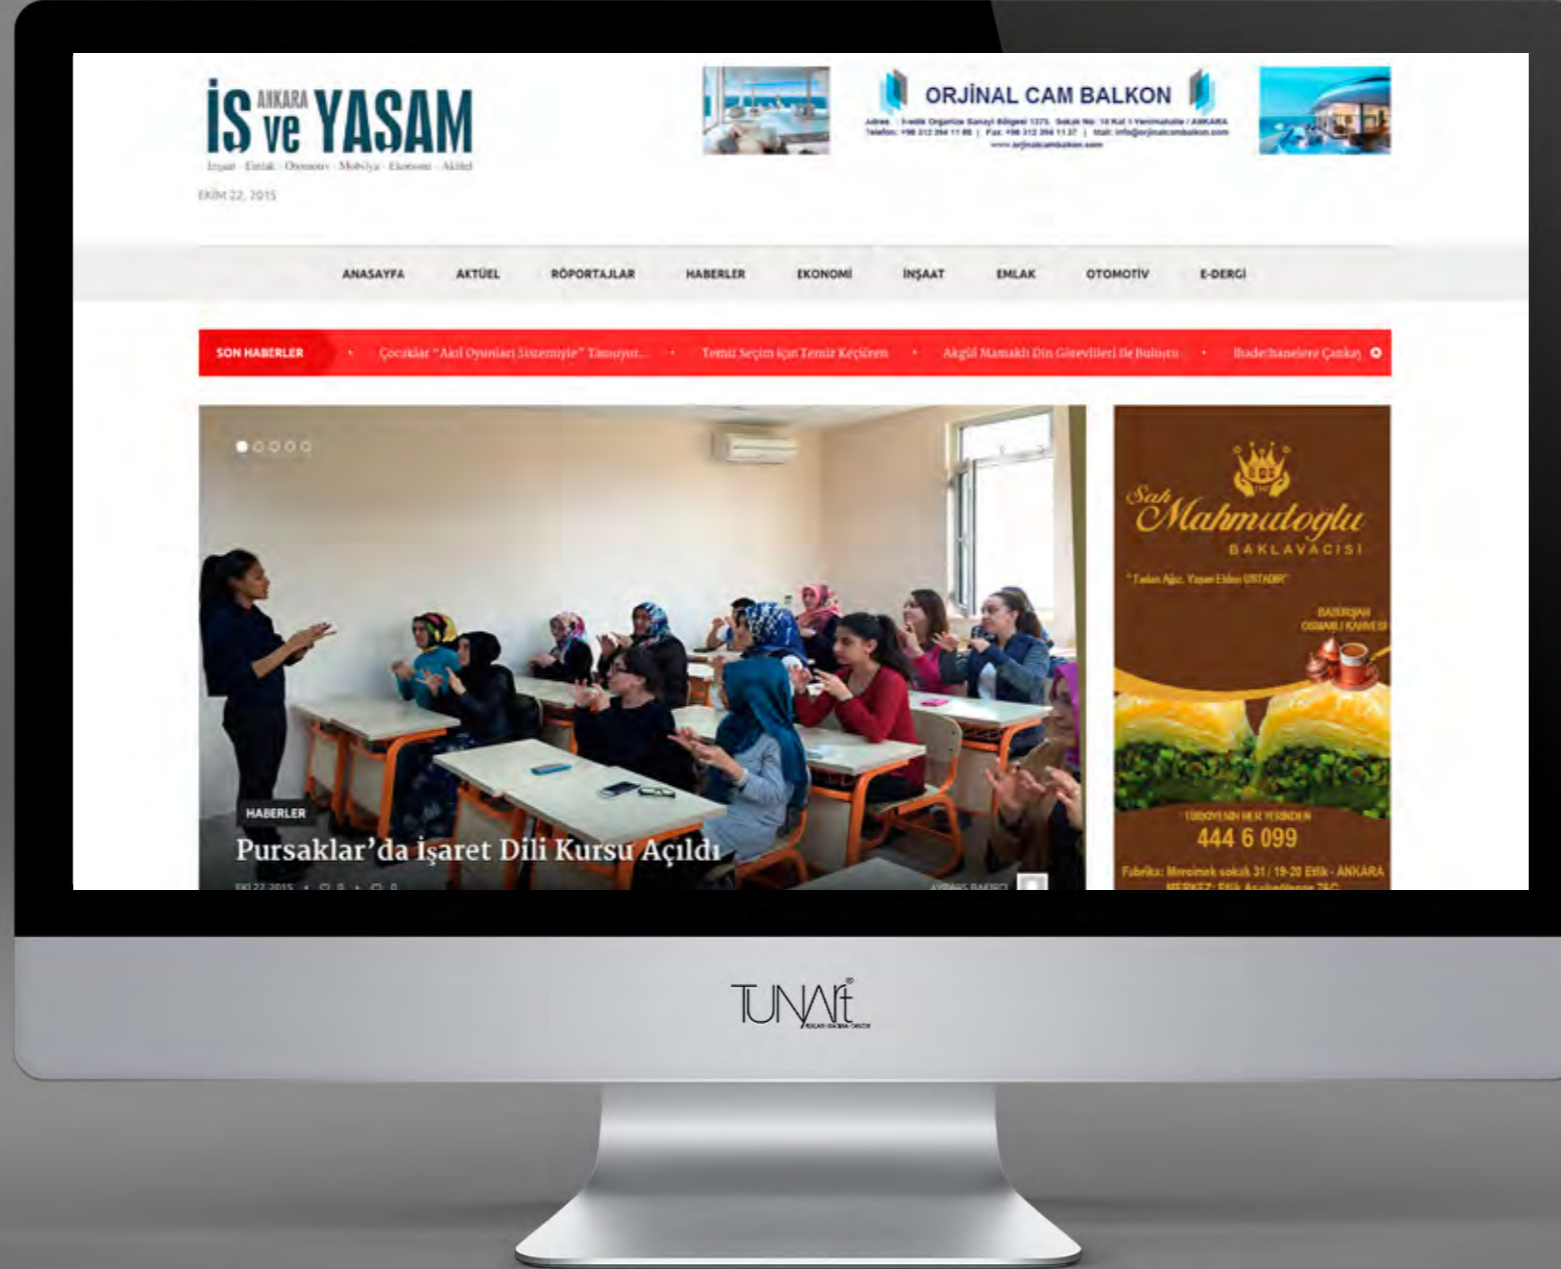

İç Mekan ve Dış Mekan Uygulamaları

Web Sitesi Tasarımları

Kaza Tutanakları

50x70 cm afiş

özel kutulu araç kaza tutanağıdır

50x70 cm afiş

özel kutulu araç kaza tutanağıdır

50x70 cm afiş