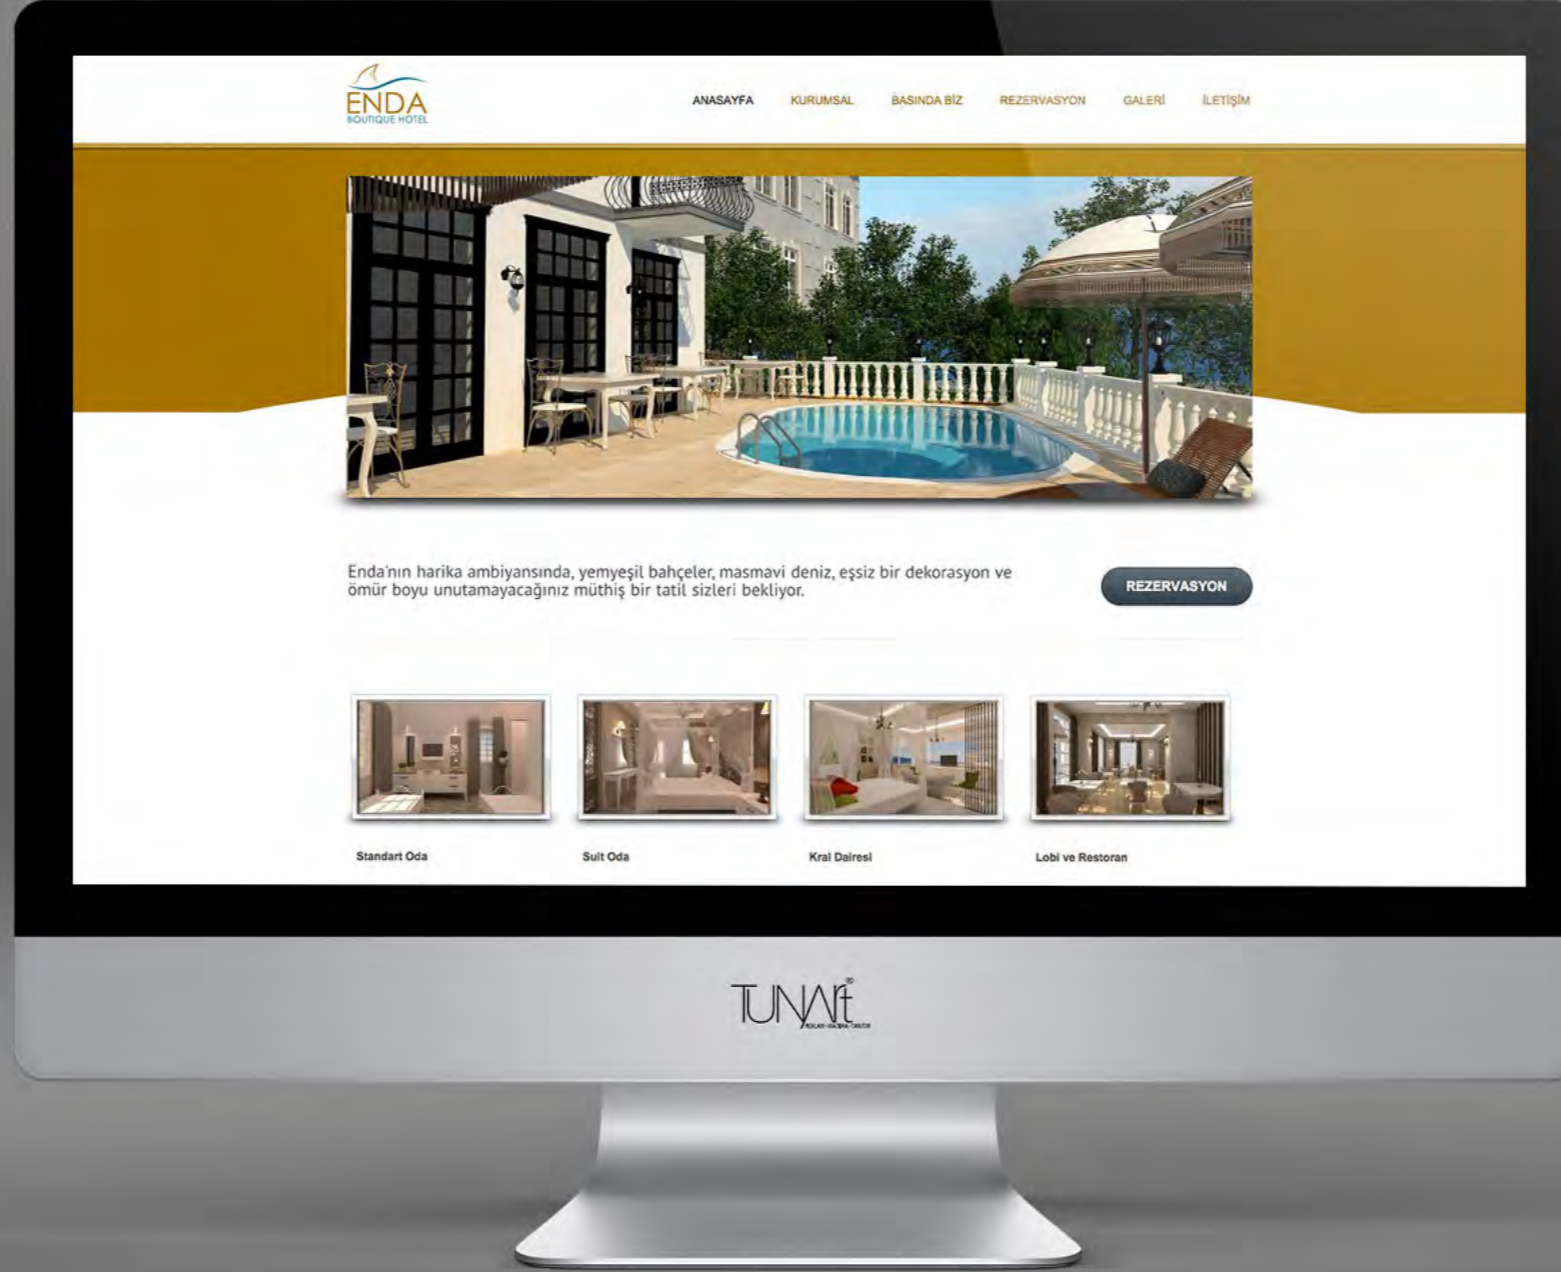

İç Mekan ve Dış Mekan Uygulamaları

Web Sitesi Tasarımları

Kaza Tutanakları

50x70 cm afiş

özel kutulu araç kaza tutanağıdır

50x70 cm afiş

özel kutulu araç kaza tutanağıdır

50x70 cm afiş